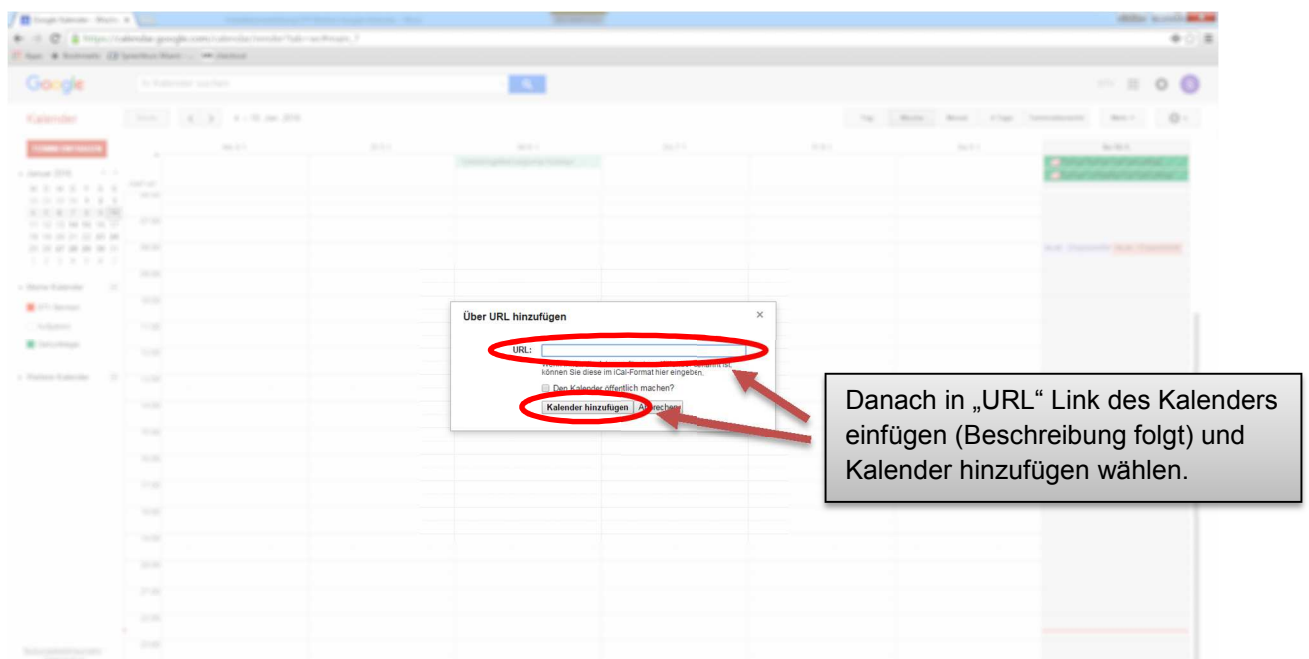

Melde dich bei deinem E-Mail Account an.

Google

Klicke auf Kalender in deinem Account.

Um den Link des Turnverein Kalender zu kopieren gehe auf www.stvbenken.ch und wähle „Programm“.

Danach rechte Mausklick auf den gewünschten Kalender und „Adresse des Links kopieren“ auswählen.