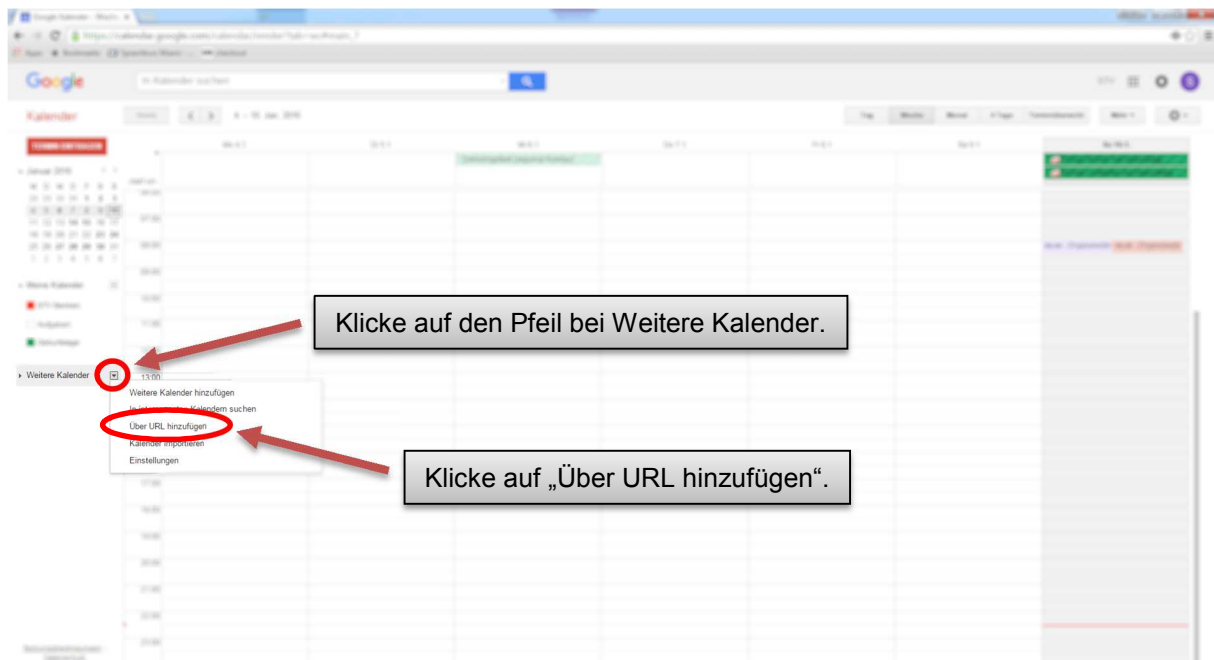

Anleitung STV Benken Google-Kalender Import

Ort / Datum: Benken, 10. Januar 2016

Ersteller: Tobias Kistler

Anleitung Kalender Import

Google

Einmal anmelden. Alle Google Produkte nutzen

Zur Nutzung von Google Kalender anmelden

Melde dich bei deinem E-Mail Account an.

Google

Klicke auf Kalender in deinem Account.

Um den Link des Turnverein Kalender zu kopieren gehe auf www.stvbenken.ch und wähle „Programm“.

Danach rechte Mausklick auf den gewünschten Kalender und „Adresse des Links kopieren“ auswählen.