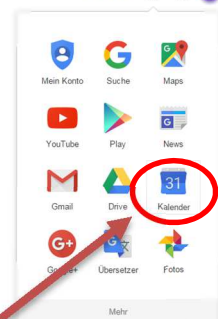

Anleitung Kalender Import

Google

Einmal anmelden. Alle Google Produkte nutzen

Zur Nutzung von Google Kalender anmelden

Melde dich bei deinem E-Mail Account an.

Google

Klicke auf Kalender in deinem Account.