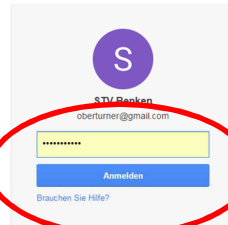

Anleitung STV Benken Google-Kalender Import

Ort / Datum: Benken, 10. Januar 2016

Ersteller: Tobias Kistler

Anleitung Kalender Import

Google

Einmal anmelden. Alle Google Produkte nutzen

Zur Nutzung von Google Kalender anmelden